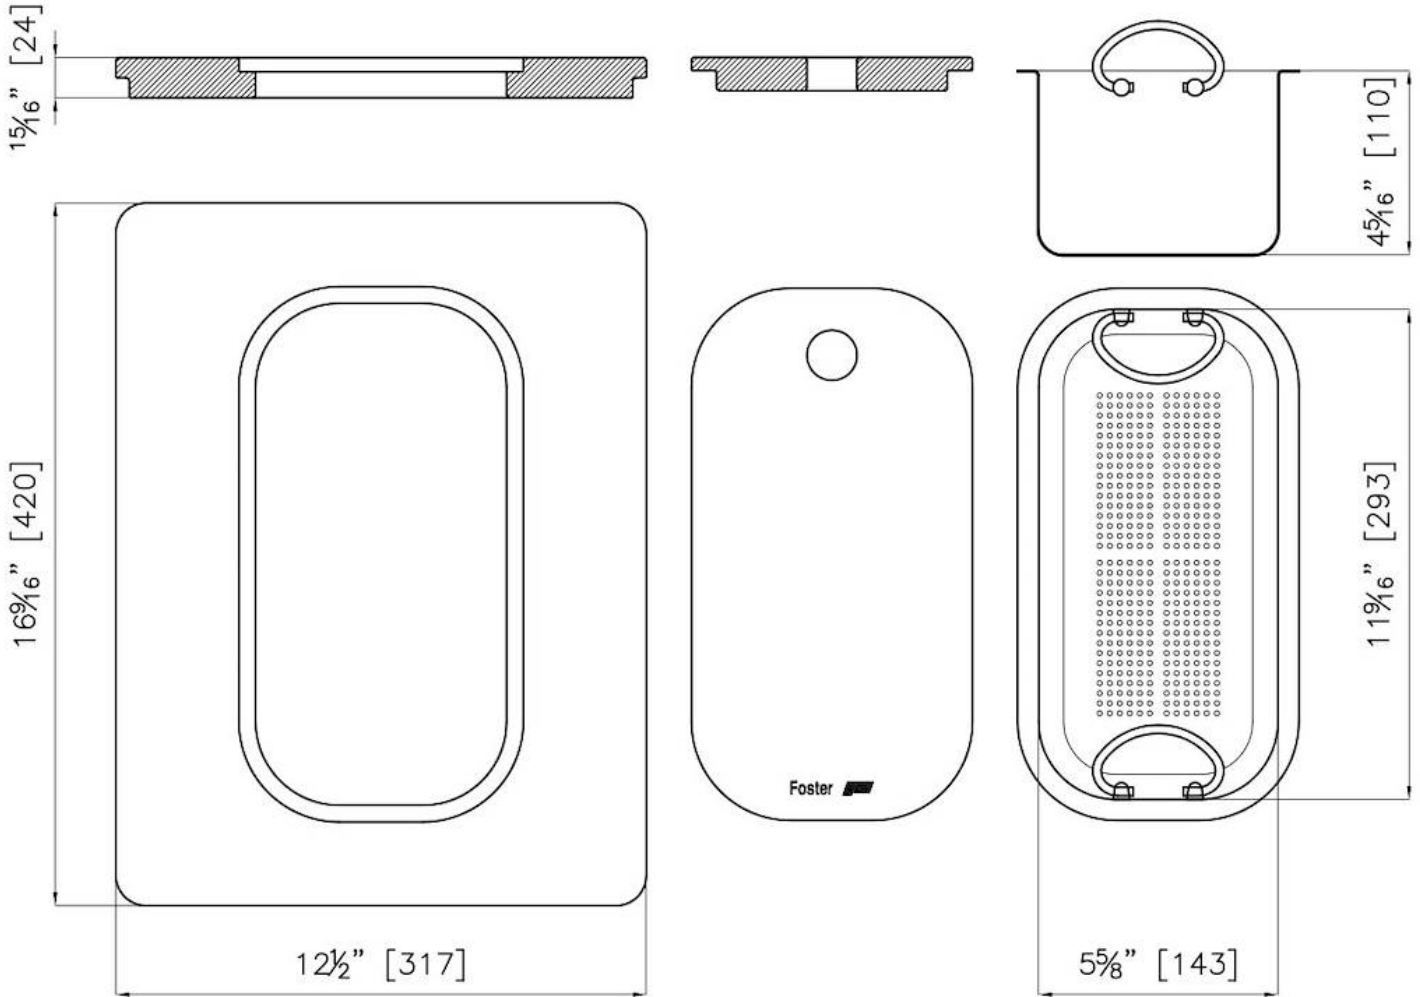

PLANCHE DE DECOUPE DOUBLE IROKO

Accessoires et compléments

Code: A644 F44

PLANCHE DE DECOUPE DOUBLE

DÉTAILS

Matériau Bois d'Iroko

Accessoires éviers Planches de découpe en bois

Dimensions 31,7x42 cm

DESSINS TECHNIQUES

GALERIE